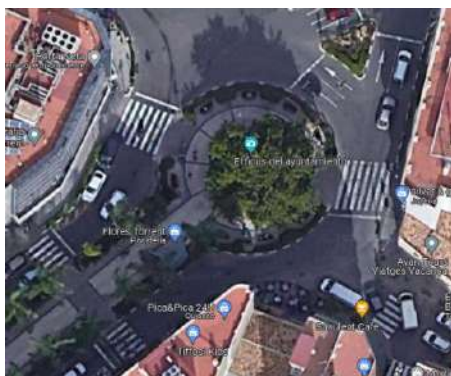

MACRODESPERTÀ

Informació general

- El repartiment de la pólvora es realitzarà quan Zarzoso hagi descarregat a les zones de eixida i es començarà a repartir orientativament a partir de les 07.30 h.
- En el recorregut per l'Avinguda la comitiva desfilerà de la manera següent:
 - Encapçalarà la comitiva les FFMTT i les seues Corts.
 - Seguidament aniran els infantils llençant xinesos i bombetes, sota la supervisió d'un responsable.
 - Darrere dels infantils separant la comitiva d'infantils i grans aniran responsables RGCRE.
 - Darrere del RGCRE desfilerà la comitiva de Tró de Bac.
- Es dispararan a l'inici de la macrodesperta dues traques que donaran l'inici a l'acte una al ficus de dalt i una altra al ficus de baix.
- En arribar junts a la plaça unió musical passarem al desdejuni on es dispararà una altra traca que donarà l'inici al repartiment del desdejuni. Recordem que cada falla disposa d'una taula que estarà assenyalada.

EIXIDA 1 FICUS AJUNTAMENT

EIXIDA 2 FICUS AV. GENARO PALAU